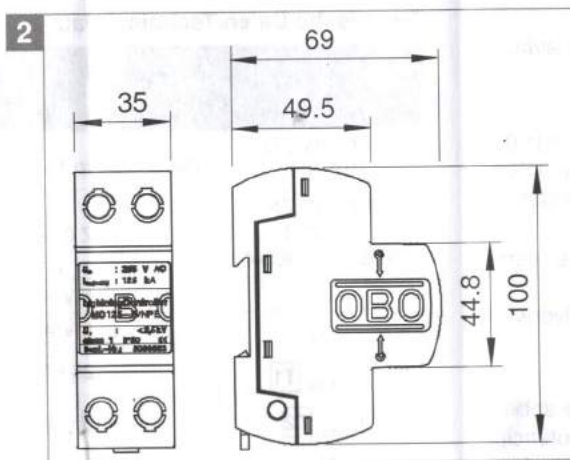

MCD 125-B/NPE

OBO
BETTERMANN

Coordinated Lightning Controller
Surge Protective Device (SPD) T1 T2

DE Montageanleitung
EN Mounting instructions
FR Instructions de montage
IT Istruzioni di montaggio
ES Instrucciones de montaje
SV Monteringsanvisningar
NL Montage-instructies
PT Instruções de montagem
PL Instrukcja instalacji
FI Asennusohjeet
NO Monteringsanvisning

OBO Bettermann GmbH & Co. KG
Postfach 1120
58694 Menden
Germany

www.obo-bettermann.com

Building Connections