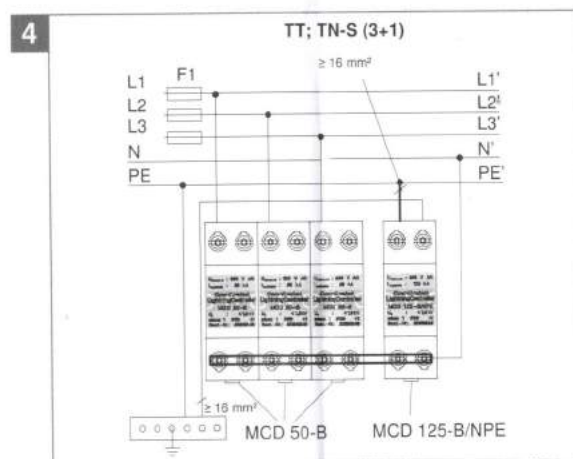

MCD 125-B/NPE

OBO
BETTERMANN

Coordinated Lightning Controller
Surge Protective Device (SPD) T1 T2

DE Montageanleitung
EN Mounting instructions
FR Instructions de montage
IT Istruzioni di montaggio
ES Instrucciones de montaje
SV Monteringsanvisningar
NL Montage-instructies
PT Instruções de montagem
PL Instrukcja instalacji
FI Asennusohjeet
NO Monteringsanvisning

OBO Bettermann GmbH & Co. KG
Postfach 1120
58694 Menden
Germany

www.obo-bettermann.com

Building Connections