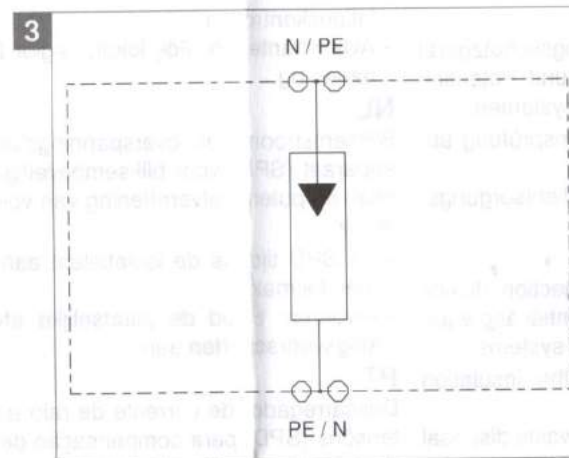

- Coordinated Lightning Controller
Surge Protective Device (SPD) **T1** **T2**
- DE** Montageanleitung
EN Mounting instructions
FR Instructions de montage
IT Istruzioni di montaggio
ES Instrucciones de montaje
SV Monteringsanvisningar
NL Montage-instructies
PT Instruções de montagem
PL Instrukcja instalacji
FI Asennusohjeet
NO Monteringsanvisning

OBO Bettermann GmbH & Co. KG
Postfach 1120
58694 Menden
Germany

www.obo-bettermann.com

Building Connections

MCD 125-B/NPE

OBO
BETTERMANN

Coordinated Lightning Controller
Surge Protective Device (SPD) T1 T2