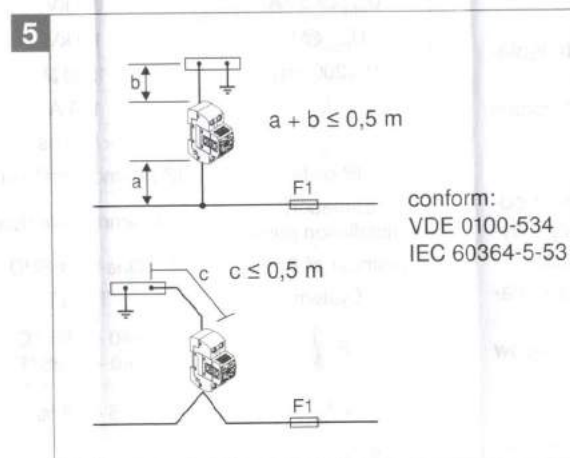

MCD 125-B/NPE

OBO
BETTERMANN

Coordinated Lightning Controller
Surge Protective Device (SPD) T1 T2

DE Montageanleitung
EN Mounting instructions
FR Instructions de montage
IT Istruzioni di montaggio
ES Instrucciones de montaje
SV Monteringsanvisningar
NL Montage-instructies
PT Instruções de montagem
PL Instrukcja instalacji
FI Asennusohjeet
NO Monteringsanvisning

OBO Bettermann GmbH & Co. KG
Postfach 1120
58694 Menden
Germany

www.obo-bettermann.com

Building Connections