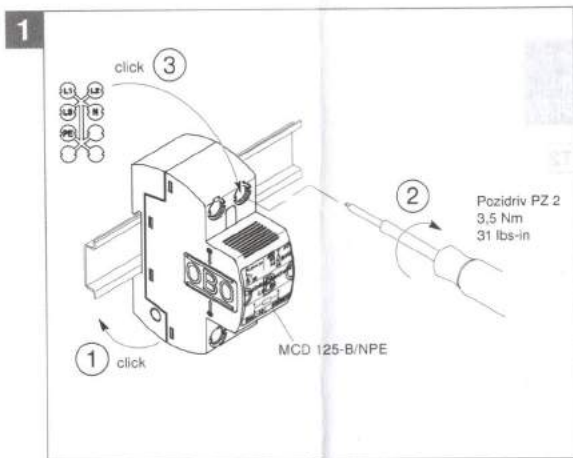

MCD 125-B/NPE

OBO
BETTERMANN

Coordinated Lightning Controller
Surge Protective Device (SPD) T1 T2

DE Montageanleitung
EN Mounting instructions
FR Instructions de montage
IT Istruzioni di montaggio
ES Instrucciones de montaje
SV Monteringsanvisningar
NL Montage-instructies
PT Instruções de montagem
PL Instrukcja instalacji
FI Asennusohjeet
NO Monteringsanvisning

OBO Bettermann GmbH & Co. KG
Postfach 1120
58694 Menden
Germany

www.obo-bettermann.com

Building Connections