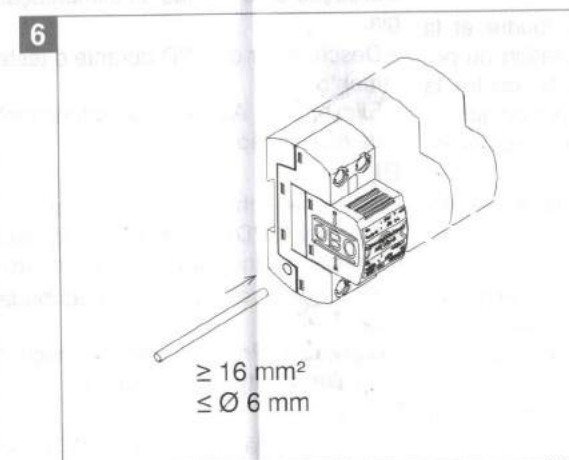

MCD 125-B/NPE

OBO
BETTERMANN

Coordinated Lightning Controller
Surge Protective Device (SPD) T1 T2

DE Montageanleitung
EN Mounting instructions
FR Instructions de montage
IT Istruzioni di montaggio
ES Instrucciones de montaje
SV Monteringsanvisningar
NL Montage-instructies
PT Instruções de montagem
PL Instrukcja instalacji
FI Asennusohjeet
NO Monteringsanvisning

OBO Bettermann GmbH & Co. KG
Postfach 1120
58694 Menden
Germany

www.obo-bettermann.com

Building Connections