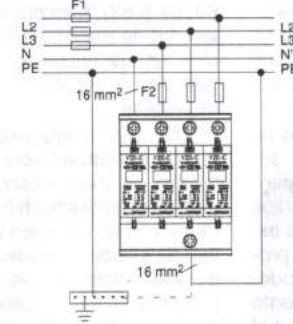

Art.-Nr./Item no. 5089655

V 25-B+C 3

V 25-B+C 3+NPE

V 25-B+C 4

V25-B+C 3;... 3+NPE;
V25-B+C 4

CombiController

- DE Installationskurzanleitung
- EN Brief installation instructions
- FR Notice d'installation abrégée
- IT Guida rapida all'installazione
- ES Manual abreviado de instalación
- SV Kort installationsanvisning
- NL Beknopte installatiehandleiding
- PT Manual de instalação breve
- PL Skrócona instrukcja instalacji
- FI Asennuksen pikaopas
- NO Kort installasjonsanvisning
- ZH 簡版安裝說明書
- JP インストールガイド

V 25-B+C 3 → (TN-C)

V 25-B+C 3+NPE → (TT/TN-C-S/TN-S)

V 25-B+C 4 → (TN-C-S o. TN-S)

V 25-B+C FS

V 25-B+C-AS

V 25-B+C-FS-SÜ

FS-Contact

THINK CONNECTED