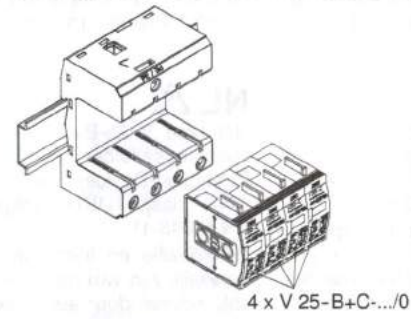

Art.-Nr./Item no. 5089655

V 25-B+C 3

V 25-B+C 3+NPE

V 25-B+C 4

V25-B+C 3;... 3+NPE;
V25-B+C 4

CombiController

- DE Installationskurzanleitung
- EN Brief installation instructions
- FR Notice d'installation abrégée
- IT Guida rapida all'installazione
- ES Manual abreviado de instalación
- SV Kort installationsanvisning
- NL Beknopte installatiehandleiding
- PT Manual de instalação breve
- PL Skrócona instrukcja instalacji
- FI Asennuksen pikaopas
- NO Kort installasjonsanvisning
- ZH 簡版安裝說明書
- JP インストールガイド