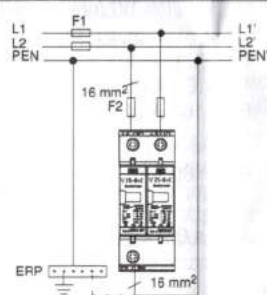

V 25-B+C 1

V 25-B+C 1+NPE

V 25-B+C 2

V 25-B+C 2+NPE

V25-B+C 1; ...1+NPE;
V25-B+C 2; ...2+NPE

CombiController

- DE Installationskurzanleitung
- EN Brief installation instructions
- FR Notice d'installation abrégée
- IT Guida rapida all'installazione
- ES Manual abreviado de instalación
- SV Kort installationsanvisning
- NL Beknopte installatiehandleiding
- PT Manual de instalação breve
- PL Skrócona instrukcja instalacji
- FI Asennuksen pikaopas
- NO Kort installasjonsanvisning
- ZH 简版安装说明书
- JP インストールガイド

V 25-B+C 1 → (TN-C)

V 25-B+C 1+NPE → (TT/TN-S)

V 25-B+C 2 → (TN-C)

V 25-B+C 2+NPE → (TT/TN-S)

F1 > 160 A → F2 = 160 A_{pl}
F1 ≤ 160 A → F2

OBO BETTERMANN GmbH & Co. KG
Postfach 1120
58694 Menden
Germany

www.obo-bettermann.com