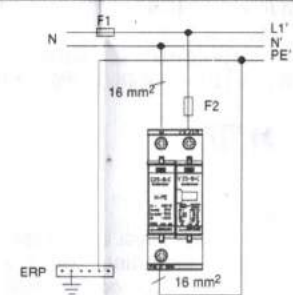

V 25-B+C 1

V 25-B+C 1+NPE

V 25-B+C 2

V 25-B+C 2+NPE

V25-B+C 1; ...1+NPE;
V25-B+C 2; ...2+NPE

CombiController

- DE Installationskurzanleitung
- EN Brief installation instructions
- FR Notice d'installation abrégée
- IT Guida rapida all'installazione
- ES Manual abreviado de instalación
- SV Kort installationsanvisning
- NL Beknopte installatiehandleiding
- PT Manual de instalação breve
- PL Skrócona instrukcja instalacji
- FI Asennuksen pikaopas
- NO Kort installasjonsanvisning
- ZH 简版安装说明书
- JP インストールガイド

V 25-B+C 1 → (TN-C)

V 25-B+C 1+NPE → (TT/TN-S)

V 25-B+C 2 → (TN-C)

V 25-B+C 2+NPE → (TT/TN-S)

F1 > 160 A → F2 = 160 A_{pl}
F1 ≤ 160 A → F2

OBO BETTERMANN GmbH & Co. KG
Postfach 1120
58694 Menden
Germany

www.obo-bettermann.com