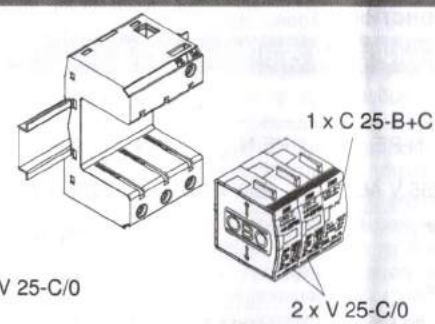

V 25-B+C 1

V 25-B+C 1+NPE

V 25-B+C 2

V 25-B+C 2+NPE

V25-B+C 1; ...1+NPE;
V25-B+C 2; ...2+NPE

CombiController

- DE Installationskurzanleitung
- EN Brief installation instructions
- FR Notice d'installation abrégée
- IT Guida rapida all'installazione
- ES Manual abreviado de instalación
- SV Kort installationsanvisning
- NL Beknopte installatiehandleiding
- PT Manual de instalação breve
- PL Skrócona instrukcja instalacji
- FI Asennuksen pikaopas
- NO Kort installasjonsanvisning
- ZH 简版安装说明书
- JP インストールガイド

V 25-B+C 1 → (TN-C)

V 25-B+C 1+NPE → (TT/TN-S)

V 25-B+C 2 → (TN-C)

V 25-B+C 2+NPE → (TT/TN-S)

F1 > 160 A → F2 = 160 A_{pl}
F1 ≤ 160 A → F2

OBO BETTERMANN GmbH & Co. KG
Postfach 1120
58694 Menden
Germany

www.obo-bettermann.com