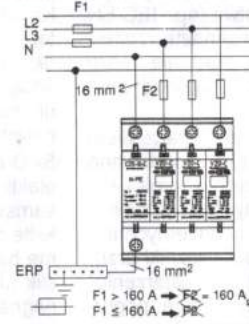

Art.-Nr./Item no. 5089655

V 25-B+C 3

V 25-B+C 3+NPE

V 25-B+C 4

V25-B+C 3;... 3+NPE;
V25-B+C 4

CombiController

- DE Installationskurzanleitung
- EN Brief installation instructions
- FR Notice d'installation abrégée
- IT Guida rapida all'installazione
- ES Manual abreviado de instalación
- SV Kort installationsanvisning
- NL Beknopte installatiehandleiding
- PT Manual de instalação breve
- PL Skrócona instrukcja instalacji
- FI Asennuksen pikaopas
- NO Kort installasjonsanvisning
- ZH 簡版安裝說明書
- JP インストールガイド

V 25-B+C 3 → (TN-C)

V 25-B+C 3+NPE → (TT/TN-C-S/TN-S)

V 25-B+C 4 → (TN-C-S o. TN-S)

V 25-B+C FS

V 25-B+C-AS

V 25-B+C-FS-SÜ

FS-Contact

THINK CONNECTED