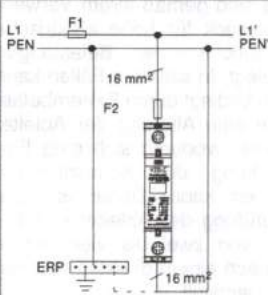

V 25-B+C 1

V 25-B+C 1+NPE

V 25-B+C 2

V 25-B+C 2+NPE

V25-B+C 1; ...1+NPE;
V25-B+C 2; ...2+NPE

CombiController

- DE Installationskurzanleitung
- EN Brief installation instructions
- FR Notice d'installation abrégée
- IT Guida rapida all'installazione
- ES Manual abreviado de instalación
- SV Kort installationsanvisning
- NL Beknopte installatiehandleiding
- PT Manual de instalação breve
- PL Skrócona instrukcja instalacji
- FI Asennuksen pikaopas
- NO Kort installasjonsanvisning
- ZH 简版安装说明书
- JP インストールガイド

V 25-B+C 1 → (TN-C)

V 25-B+C 1+NPE → (TT/TN-S)

V 25-B+C 2 → (TN-C)

V 25-B+C 2+NPE → (TT/TN-S)

F1 > 160 A → F2 = 160 A_{pl}
F1 ≤ 160 A → F2

OBO BETTERMANN GmbH & Co. KG
Postfach 1120
58694 Menden
Germany

www.obo-bettermann.com