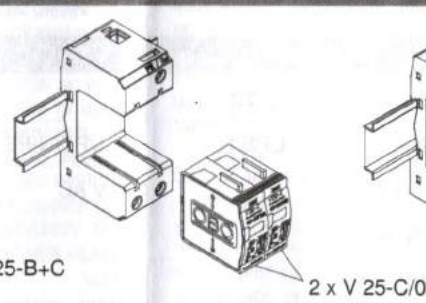

V 25-B+C 1

V 25-B+C 1+NPE

V 25-B+C 2

V 25-B+C 2+NPE

V25-B+C 1; ...1+NPE;
V25-B+C 2; ...2+NPE

CombiController

- DE Installationskurzanleitung
- EN Brief installation instructions
- FR Notice d'installation abrégée
- IT Guida rapida all'installazione
- ES Manual abreviado de instalación
- SV Kort installationsanvisning
- NL Beknopte installatiehandleiding
- PT Manual de instalação breve
- PL Skrócona instrukcja instalacji
- FI Asennuksen pikaopas
- NO Kort installasjonsanvisning
- ZH 简版安装说明书
- JP インストールガイド

V 25-B+C 1 → (TN-C)

V 25-B+C 1+NPE → (TT/TN-S)

V 25-B+C 2 → (TN-C)

V 25-B+C 2+NPE → (TT/TN-S)

F1 > 160 A → F2 = 160 A_{pl}
F1 ≤ 160 A → F2

OBO BETTERMANN GmbH & Co. KG
Postfach 1120
58694 Menden
Germany

www.obo-bettermann.com