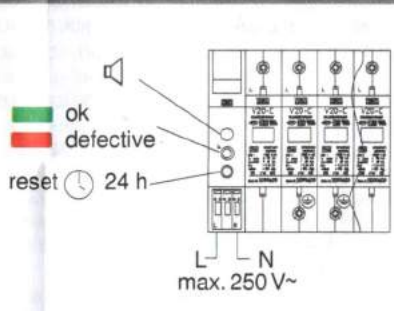

V 25-B+C-AS