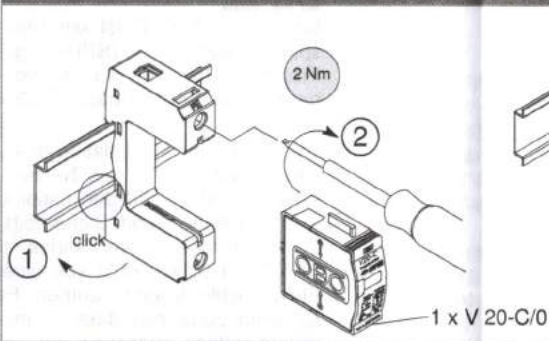

V 25-B+C 1

V 25-B+C 1+NPE

V 25-B+C 2

V 25-B+C 2+NPE

V25-B+C 1; ...1+NPE;
V25-B+C 2; ...2+NPE

CombiController

- DE Installationskurzanleitung
- EN Brief installation instructions
- FR Notice d'installation abrégée
- IT Guida rapida all'installazione
- ES Manual abreviado de instalación
- SV Kort installationsanvisning
- NL Beknopte installatiehandleiding
- PT Manual de instalação breve
- PL Skrócona instrukcja instalacji
- FI Asennuksen pikaopas
- NO Kort installasjonsanvisning
- ZH 简版安装说明书
- JP インストールガイド

V 25-B+C 1 → (TN-C)

V 25-B+C 1+NPE → (TT/TN-S)

V 25-B+C 2 → (TN-C)

V 25-B+C 2+NPE → (TT/TN-S)

F1 > 160 A → F2 = 160 A_{pl}
F1 ≤ 160 A → F2

OBO BETTERMANN GmbH & Co. KG
Postfach 1120
58694 Menden
Germany

www.obo-bettermann.com