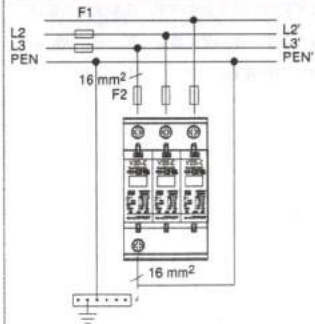

Art.-Nr./Item no. 5089655

V 25-B+C 3

V 25-B+C 3+NPE

V 25-B+C 4

V25-B+C 3;... 3+NPE;
V25-B+C 4

CombiController

- DE Installationskurzanleitung
- EN Brief installation instructions
- FR Notice d'installation abrégée
- IT Guida rapida all'installazione
- ES Manual abreviado de instalación
- SV Kort installationsanvisning
- NL Beknopte installatiehandleiding
- PT Manual de instalação breve
- PL Skrócona instrukcja instalacji
- FI Asennuksen pikaopas
- NO Kort installasjonsanvisning
- ZH 簡版安裝說明書
- JP インストールガイド

V 25-B+C 3 → (TN-C)

V 25-B+C 3+NPE → (TT/TN-C-S/TN-S)

V 25-B+C 4 → (TN-C-S o. TN-S)

V 25-B+C FS

V 25-B+C-AS

V 25-B+C-FS-SÜ

FS-Contact

THINK CONNECTED