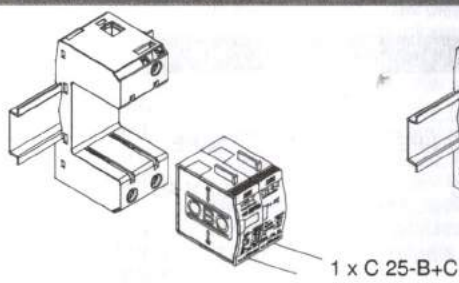

V 25-B+C 1

V 25-B+C 1+NPE

V 25-B+C 2

V 25-B+C 2+NPE

V25-B+C 1; ...1+NPE;
V25-B+C 2; ...2+NPE

CombiController

- DE Installationskurzanleitung
- EN Brief installation instructions
- FR Notice d'installation abrégée
- IT Guida rapida all'installazione
- ES Manual abreviado de instalación
- SV Kort installationsanvisning
- NL Beknopte installatiehandleiding
- PT Manual de instalação breve
- PL Skrócona instrukcja instalacji
- FI Asennuksen pikaopas
- NO Kort installasjonsanvisning
- ZH 简版安装说明书
- JP インストールガイド

V 25-B+C 1 → (TN-C)

V 25-B+C 1+NPE → (TT/TN-S)

V 25-B+C 2 → (TN-C)

V 25-B+C 2+NPE → (TT/TN-S)

F1 > 160 A → F2 = 160 A_{pl}
F1 ≤ 160 A → F2

OBO BETTERMANN GmbH & Co. KG
Postfach 1120
58694 Menden
Germany

www.obo-bettermann.com