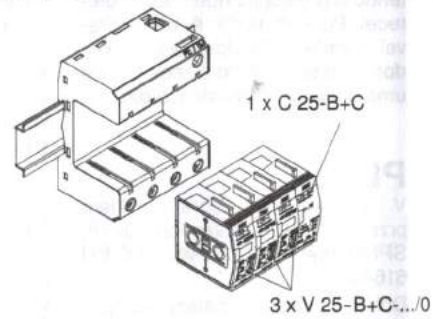

V 25-B+C FS

V 25-B+C-AS

V 25-B+C-FS-SÜ

FS-Contact

THINK CONNECTED

Anzeige/Indication

Entsorgung/Disposal

Zubehör/Accessories

Art.-Nr./Item no. 5089655

V 25-B+C 3

V 25-B+C 3+NPE

V 25-B+C 4

V25-B+C 3;... 3+NPE;
V25-B+C 4

CombiController

- DE Installationskurzanleitung
- EN Brief installation instructions
- FR Notice d'installation abrégée
- IT Guida rapida all'installazione
- ES Manual abreviado de instalación
- SV Kort installationsanvisning
- NL Beknopte installatiehandleiding
- PT Manual de instalação breve
- PL Skrócona instrukcja instalacji
- FI Asennuksen pikaopas
- NO Kort installasjonsanvisning
- ZH 簡版安裝說明書
- JP インストールガイド